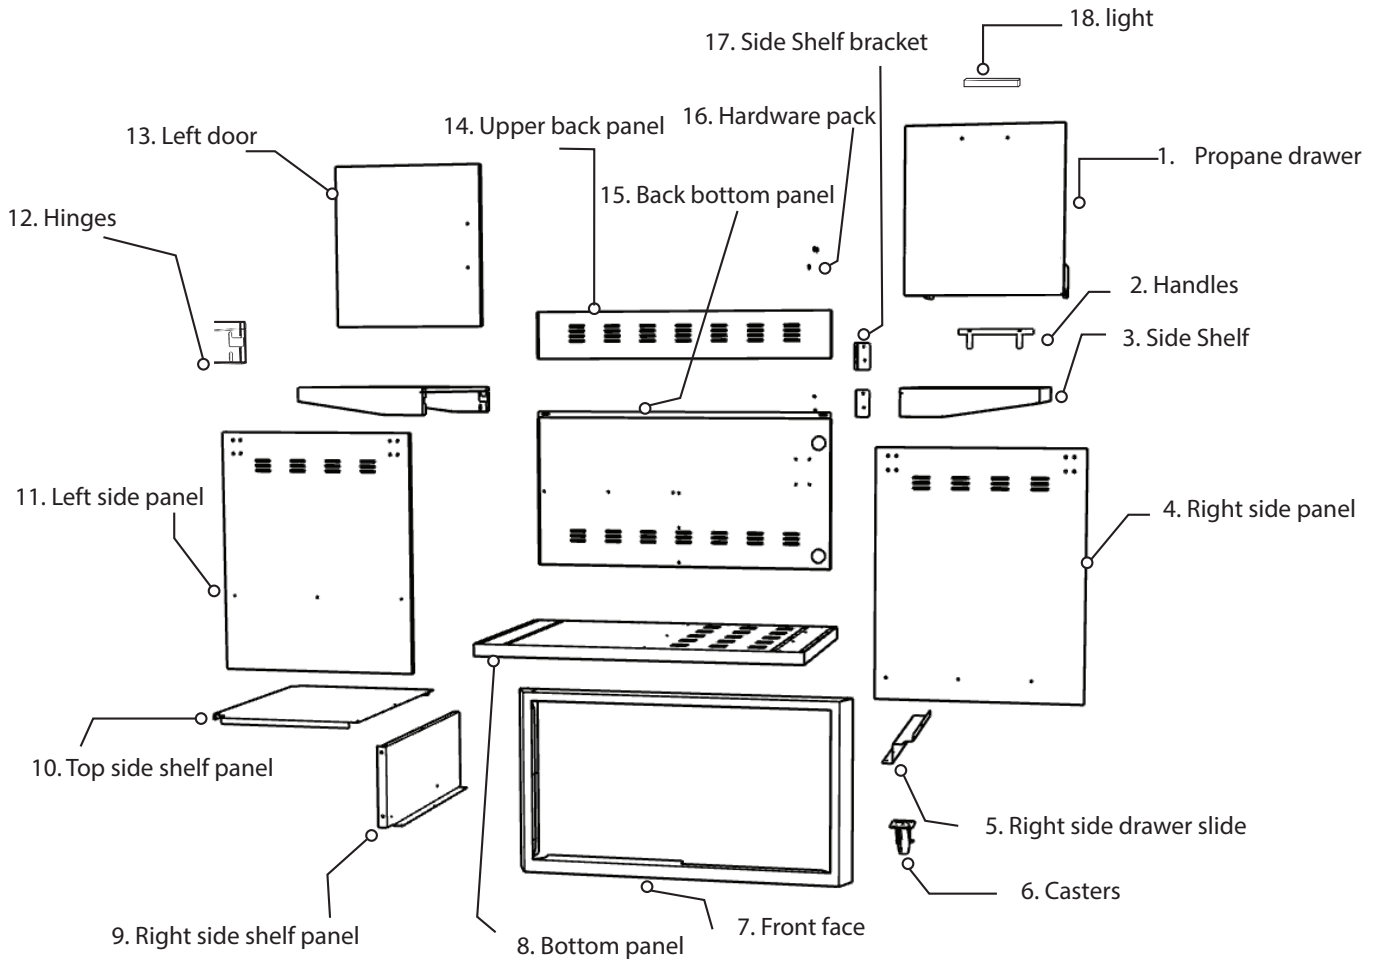

32" LTE PRO Grill Cart

Blaze Part Number: Reference Guide			
1. BLZ-4LTEPROCART-LTSC-002	10. BLZ-4LTEPROCART-LTSC-009		
2. BLZ-D/DR-2	11. BLZ-4LTEPROCART-LTSC-010		
3. BLZ-4LTEPROCART-LTSC-001	12. BLZ-AD32-007		
4. BLZ-4LTEPROCART-LTSC-004	13. BLZ-4LTEPROCART-LTSC-003		
5. BLZ-4LTEPROCART-LTSC-005	14. BLZ-4LTEPROCART-LTSC-011		
6. BLZ-3PROC-003	15. BLZ-4LTEPROCART-LTSC-012		
7. BLZ-4LTEPROCART-LTSC-006	16. BLZ-CART-HARDWARE		
8. BLZ-4LTEPROCART-LTSC-007	17. BLZ-3PRO-069		
9. BLZ-4LTEPROCART-LTSC-008	18. BLZ-D/DR-LED		